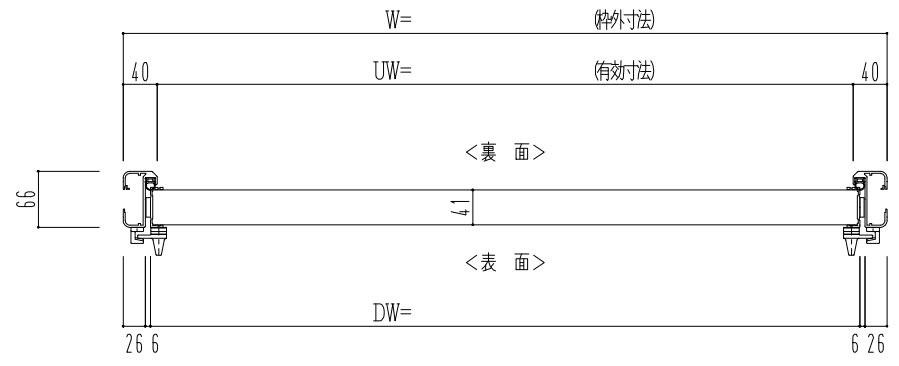

アルミ枠

作図縮尺	
正面図	1 / 1
水平断面図	1 / 1
垂直断面図	1 / 1

SUNWIZZ	品名： 着脱式マシハッチ	型名： TH40・点検-4方	TH40-68T41-2411
---------	--------------	----------------	-----------------