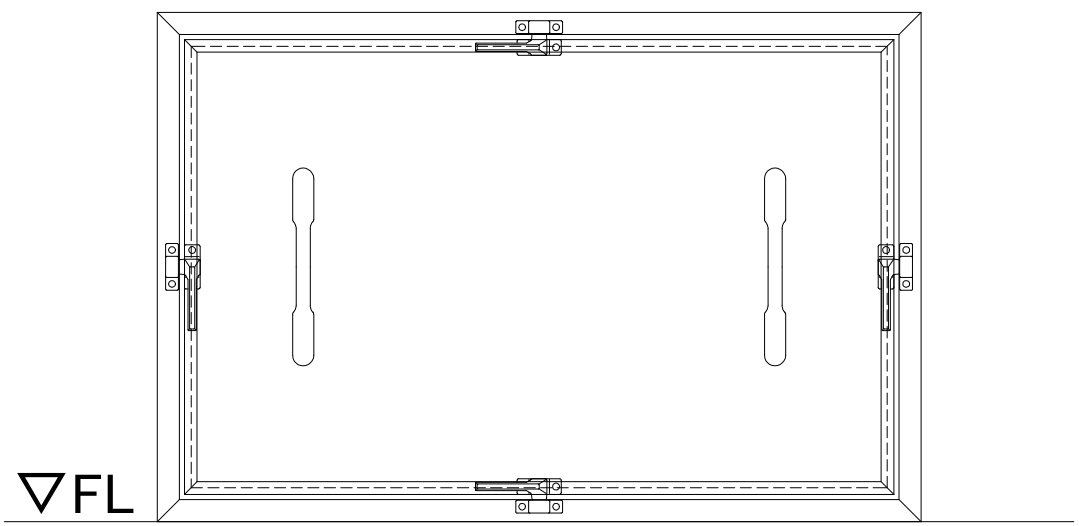

アルミ枠

作図縮尺	
正面図	1 / 1
水平断面図	1 / 1
垂直断面図	1 / 1

SUNWIZZ	品名： 着脱式マシハッチ	型名： TH40・点検-4方	TH40-68T41-2411
---------	--------------	----------------	-----------------