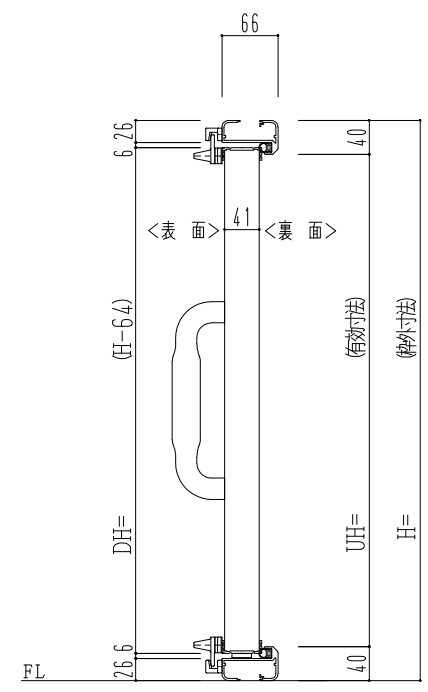

アルミ枠

作図縮尺	
正面図	1 / 1
水平断面図	1 / 1
垂直断面図	1 / 1

SUNWIZZ	品名： 着脱式マシハッチ	型名： TH40・点検-4方	TH40-68T41-2411
---------	--------------	----------------	-----------------