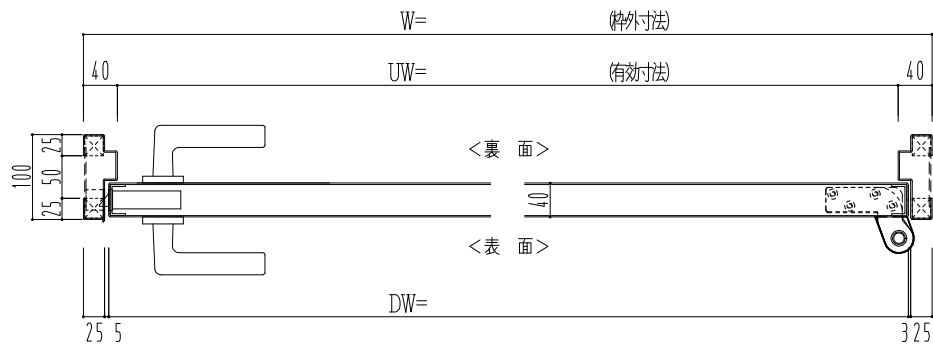

SUS枠

NEW STAR  
ピボットヒンジ8C-5①T

作図縮尺	
正面図	1 / 1
水平断面図	2.5 / 1
垂直断面図	2.5 / 1

SUNWIZZ

品名: ステンレスドア

型名: DSU40 (V1.1)・片開-F0-4方 ノット (下枠SUS製)

DSU40-11KR00N0-P-B0-2203