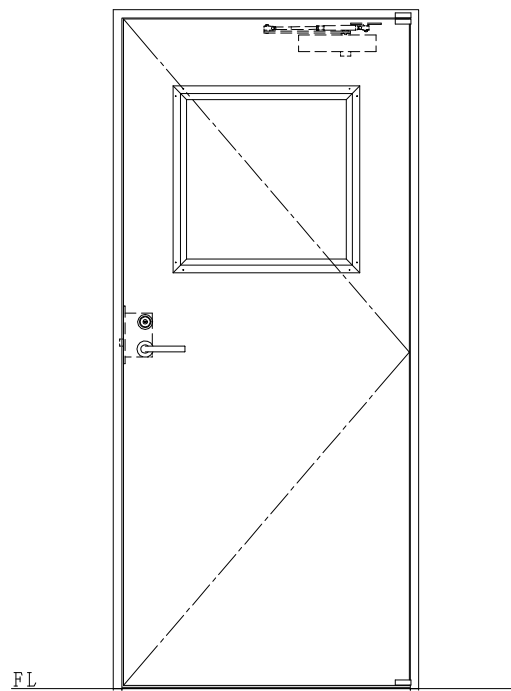

SUS枠

NEW STAR  
ピボットヒンジ8C-5①T

作図縮尺	
正面図	1 / 1
水平断面図	2.5 / 1
垂直断面図	2.5 / 1

SUNWIZZ

品名: ステンレスドア

型名: DSU40 (V1.1)・片開-F0-4方 ノット (下枠SUS製)

DSU40-11KR00N0-P-B0-2203