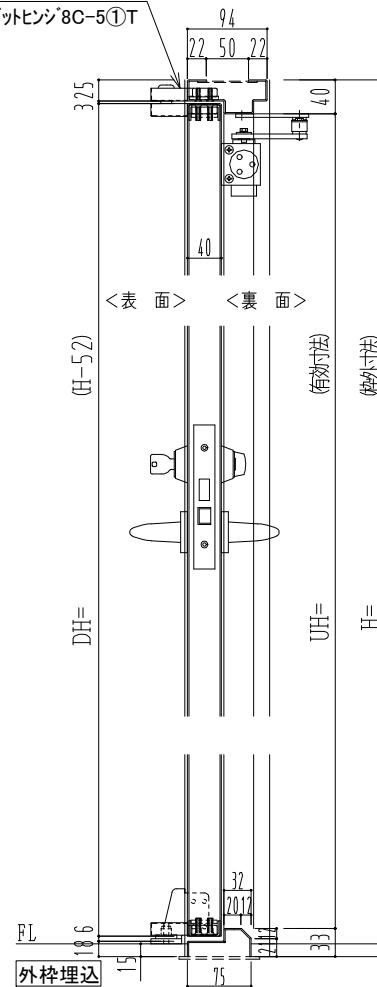

SUS枠

NEW STAR  
ピボットヒンジ8C-5①T

作図縮尺	
正面図	1 / 1
水平断面図	2.5 / 1
垂直断面図	2.5 / 1

SUNWIZZ

品名: ステンレスドア

型名: DSU40 (V1.1)・片開-F0-4方 ノット (下枠SUS製)

DSU40-11KR00N0-P-B0-2203