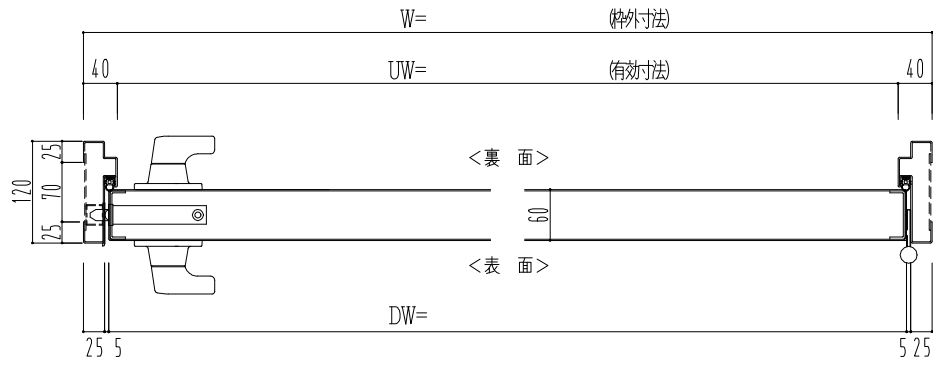

スチール枠

作図縮尺	
正面図	1 / 1
水平断面図	2.5 / 1
垂直断面図	2.5 / 1

○印の部分からは通気を遮断する事は出来ませんのでご注意ください。

SUNWIZZ	品名： スチールドア	型名： DST60 (V1.1) ・片開-F3M-3方 ボトムタイプ	DST60-11KR3MB1-B1-2203
----------------	------------	------------------------------------	------------------------