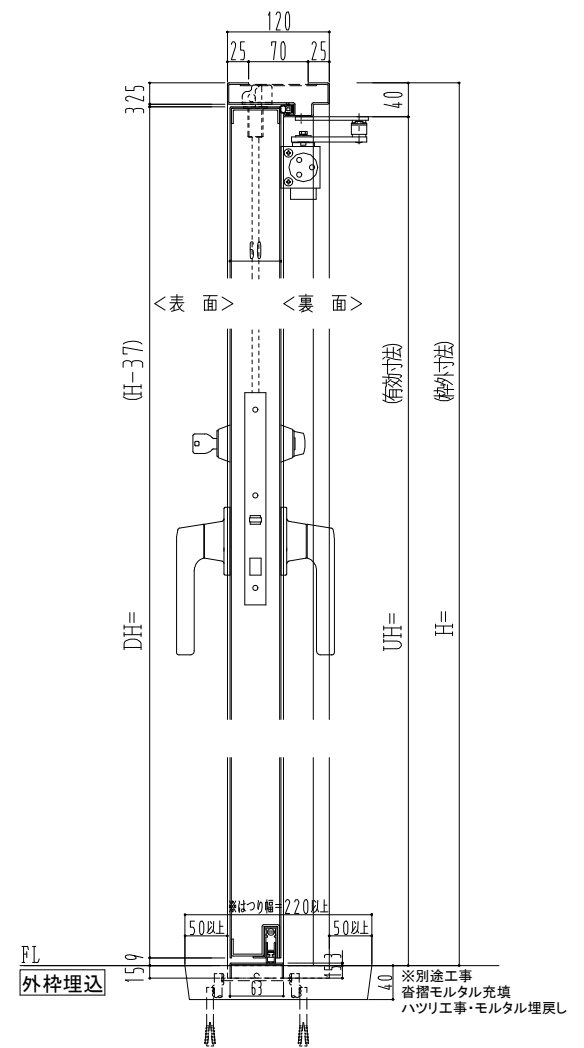

スチール枠

作図縮尺	
正面図	1 / 1
水平断面図	2.5 / 1
垂直断面図	2.5 / 1

○印の部分からは通気を遮断する事は出来ませんのでご注意ください。

SUNWIZZ	品名： スチールドア	型名： DST60 (V1.1) ・片開-F3M-3方 ボトムタイプ	DST60-11KR3MB1-B1-2203
----------------	------------	------------------------------------	------------------------