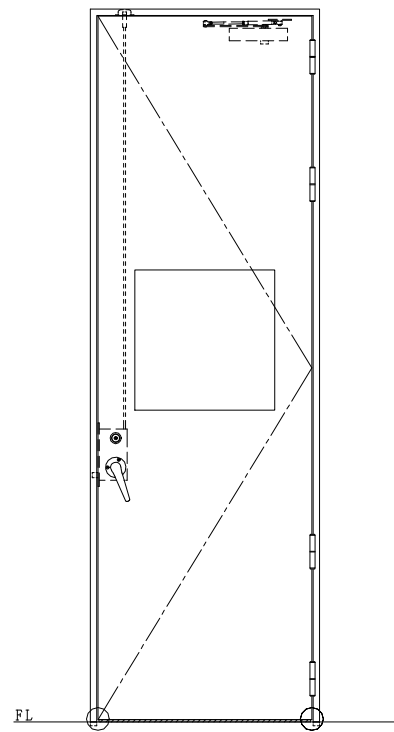

スチール枠

作図縮尺	
正面図	1 / 1
水平断面図	2.5 / 1
垂直断面図	2.5 / 1

○印の部分からは通気を遮断する事は出来ませんのでご注意ください。

SUNWIZZ	品名： スチールドア	型名： DST60 (V1.1) ・片開-F3M-3方 ボトムタイプ	DST60-11KR3MB1-B1-2203
----------------	------------	------------------------------------	------------------------