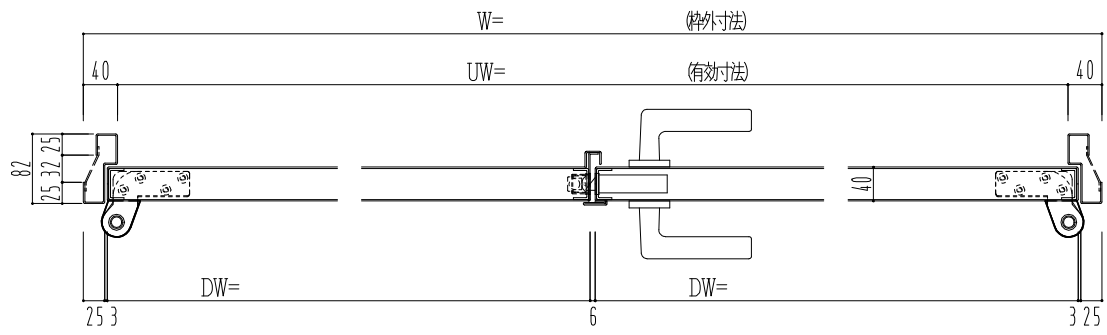

スチール枠

作図縮尺	
正面図	1/1
水平断面図	2.5/1
垂直断面図	2.5/1

SUNWIZZ	品名: スチールドア	型名: DST40(V1.1)・両開-F0-3方 ノック	DST40-11WRO0N1-P-C0-2203
----------------	------------	------------------------------	--------------------------