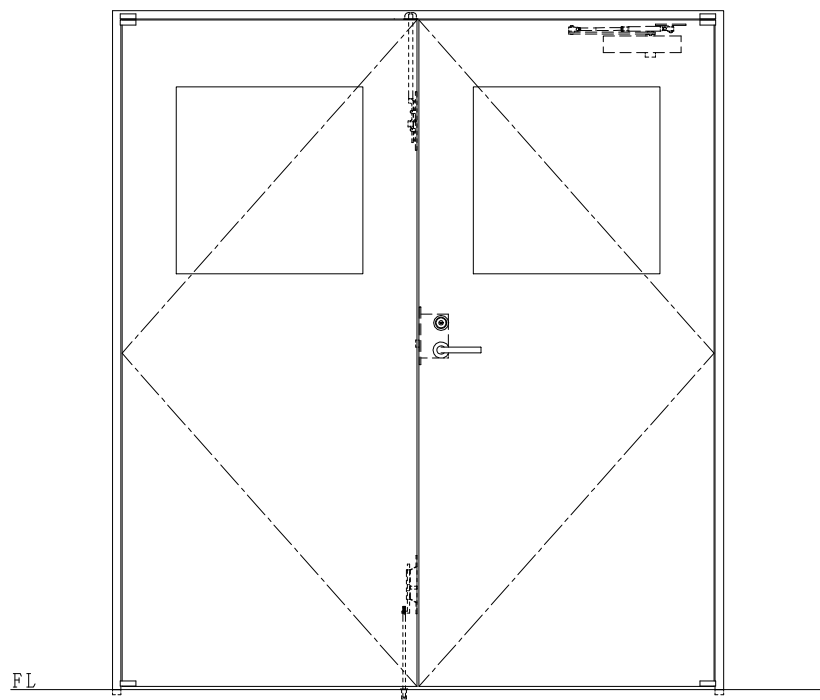

スチール枠

作図縮尺	
正面図	1/1
水平断面図	2.5/1
垂直断面図	2.5/1

SUNWIZZ	品名: スチールドア	型名: DST40(V1.1)・両開-F0-3方 ノック	DST40-11WRO0N1-P-C0-2203
----------------	------------	------------------------------	--------------------------