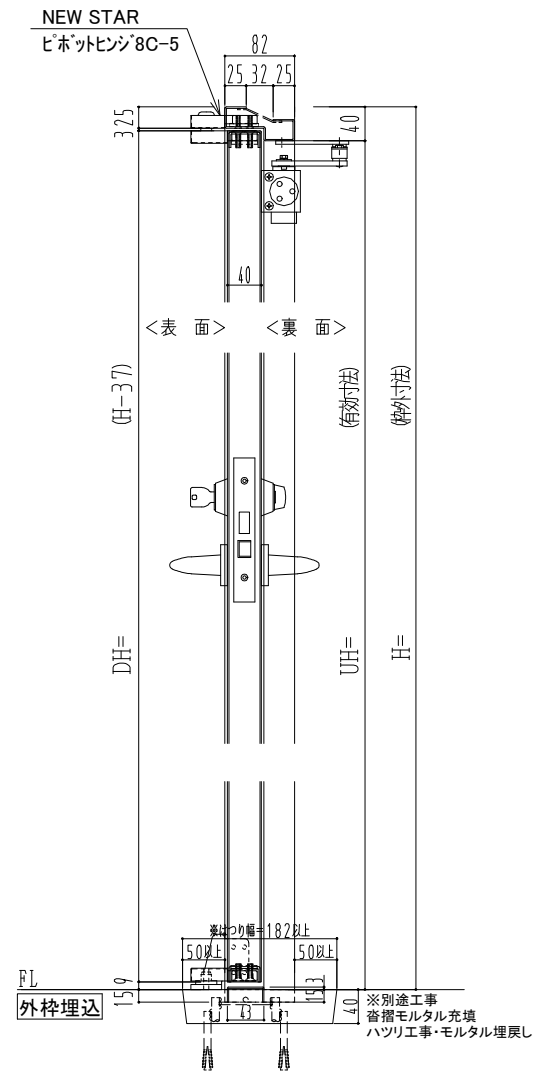

スチール枠

作図縮尺	
正面図	1/1
水平断面図	2.5/1
垂直断面図	2.5/1

SUNWIZZ	品名: スチールドア	型名: DST40(V1.1)・両開-F0-3方 ノック	DST40-11WRO0N1-P-C0-2203
----------------	------------	------------------------------	--------------------------