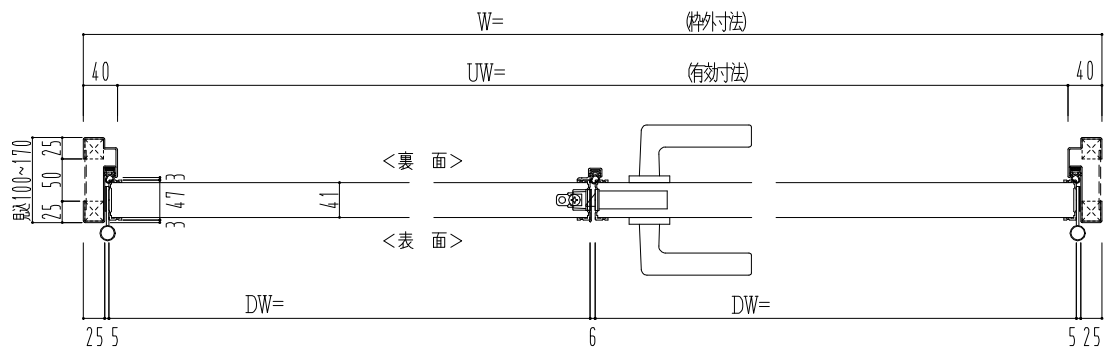

スチール外枠
アルミ縁枠

作図縮尺	
正面図	1/1
水平断面図	2.5/1
垂直断面図	2.5/1

SUNWIZZ	品名：超軽量鋼製フラッシュドア	型名：DSR40 (V3.0)・両開-F0-3方スレタイト	DSR40-30WR00Z0-B1-2306
----------------	-----------------	-------------------------------	------------------------