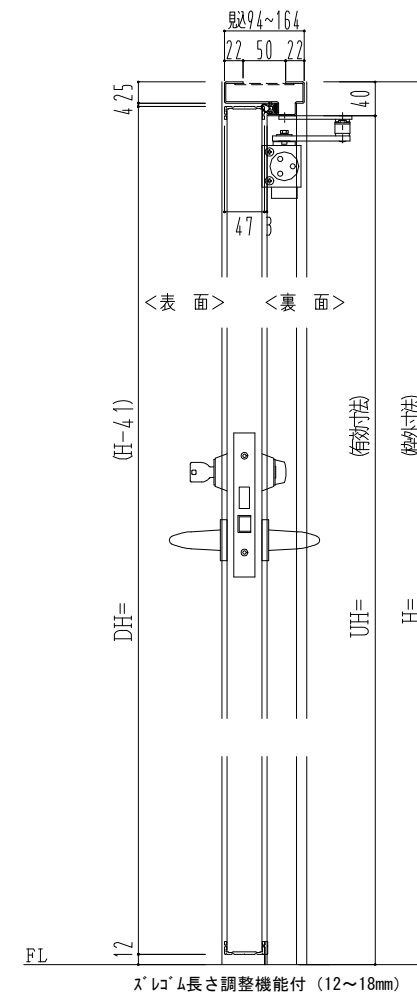

スチール外枠
アルミ縁枠

作図縮尺	
正面図	1/1
水平断面図	2.5/1
垂直断面図	2.5/1

SUNWIZZ	品名：超軽量鋼製フラッシュドア	型名：DSR40 (V3.0)・両開-F0-3方スレタイト	DSR40-30WR00Z0-B1-2306
----------------	-----------------	-------------------------------	------------------------