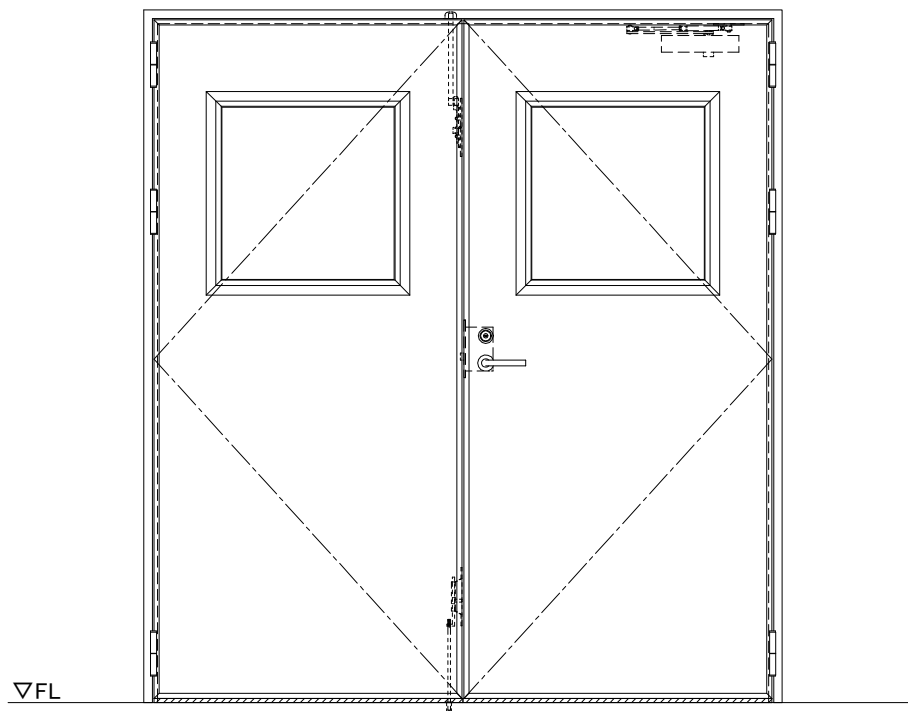

スチール外枠
アルミ縁枠

作図縮尺	
正面図	1/1
水平断面図	2.5/1
垂直断面図	2.5/1

SUNWIZZ	品名：超軽量鋼製フラッシュドア	型名：DSR40 (V3.0)・両開-F0-3方スレタイト	DSR40-30WR00Z0-B1-2306
----------------	-----------------	-------------------------------	------------------------